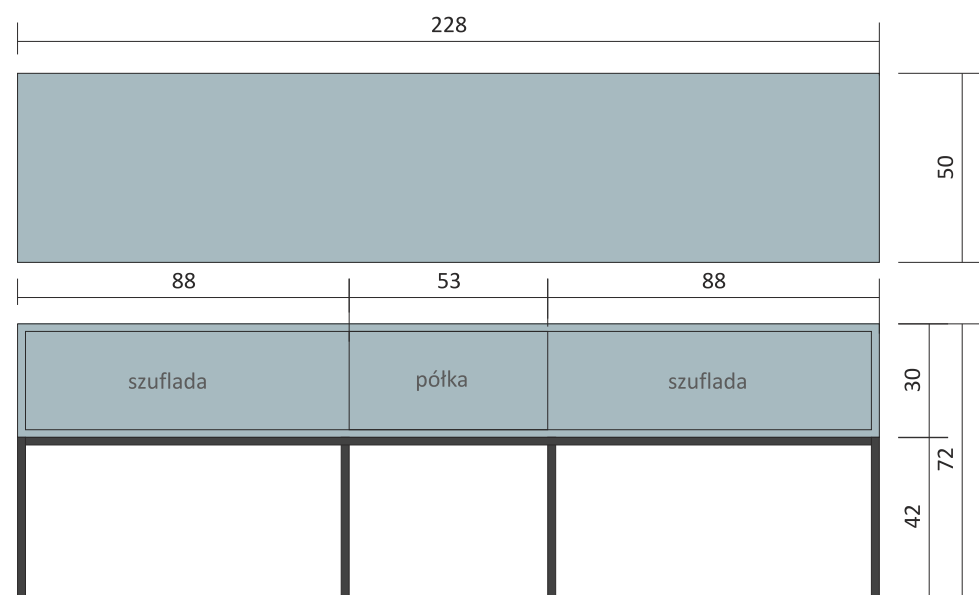

szafka pod umywalki, kolor widocznych elementów dobrany z palety do ścian i kafli Tubądzin MONOLITH: CIELO E TERRA BLU MAT, wykończenie matowe, konstrukcja nośna z profili 2cm malowana na czarny mat

panel z lameli, nastawiany na blat, wysoki do skosu sufitu