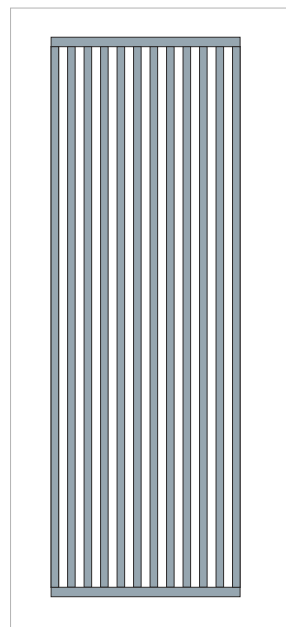

dolną krawędź okna należy obrobić pod kątem prostym

454

grzejnik wodny, montaż w osi ściany, h przyłączenia 85 cm, przyłączenie dolne centralne skrajne 450mm

Radox Meto 950x500 Czarny Mat
moc:305W nr prod.[METO.95.50.TB]

d KINKIET KOBAN E CZARNA OWALNA RAMA I SZKLANA BIAŁA KULA UMMO

c PODWÓJNA SUFITOWA LAMPA WISZĄCA KOBAN Z CZARNA OWALNA RAMA I BIAŁE SZKLANE KLOSZE UMMO

b Oprawa wpuszczana w sufit

szafka pod umywalki, kolor widocznych elementów dobrany z palety do ścian i kafli Tubądzin MONOLITH: CIELO E TERRA BLU MAT, wykończenie matowe, konstrukcja nośna z profili 2cm malowana na czarny mat