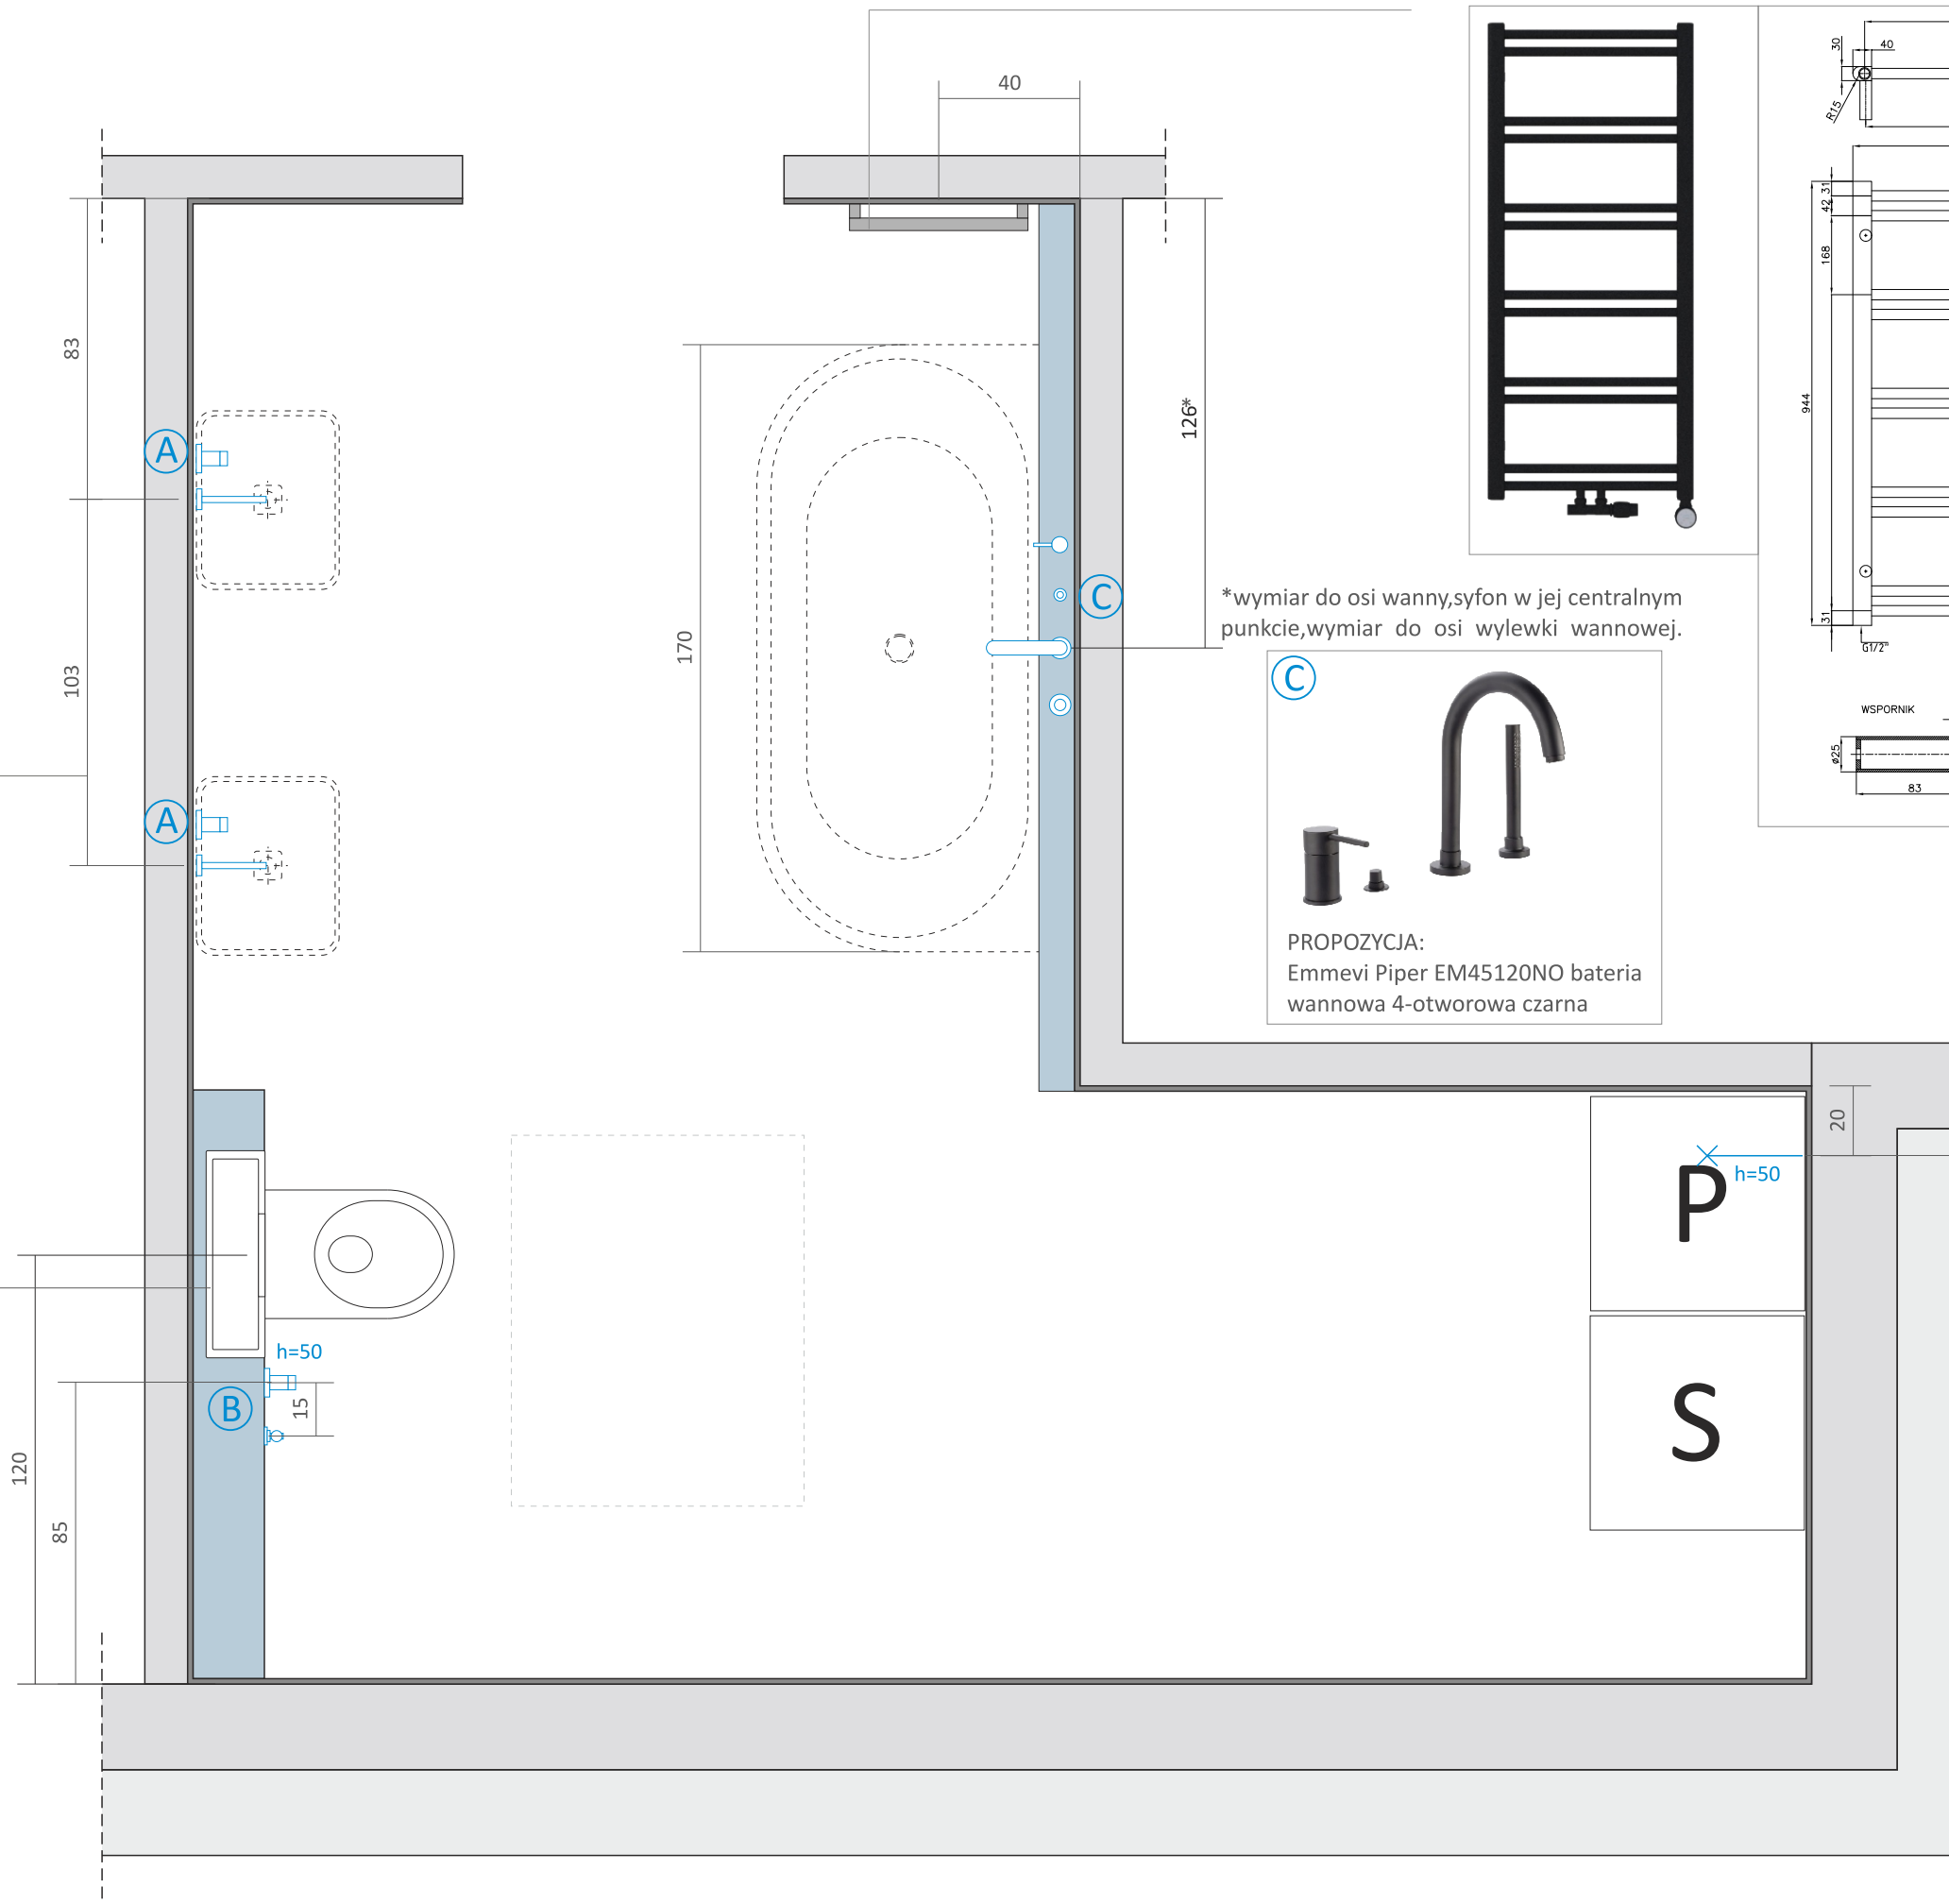

grzejnik wodny, montaż w osi ściany, h przyłączenia 85 cm, przyłączenie dolne centralne skrajne 450mm

Radox Meto 950x500 Czarny Mat
moc:305W nr prod.[METO.95.50.TB]

A PROPOZYCJA:
Piper bateria umywalkowa podtynkowa czarny mat - 45055NO

!!! wymiar do osi wylewki, odległość do osi mechanizmu podtynkowego dostosować do jego wymiaru po zakupie, wysokość odpływu 60 cm

Ideal Standard Strada II miska wisząca, Aquablade, biała T299701

Roca DUPLO Compacto stelaż podtynkowy do WC, zabudowa lekka A890080020

ROCA PL7 Przycisk do stelaża WC, czarny mat, A890088206

B Giulini Giovanni Futuro bateria bidetowa podtynkowa

C PROPOZYCJA:
Emmevi Piper EM45120NO bateria wannowa 4-otworowa czarna

projektowane zabudowy k-g