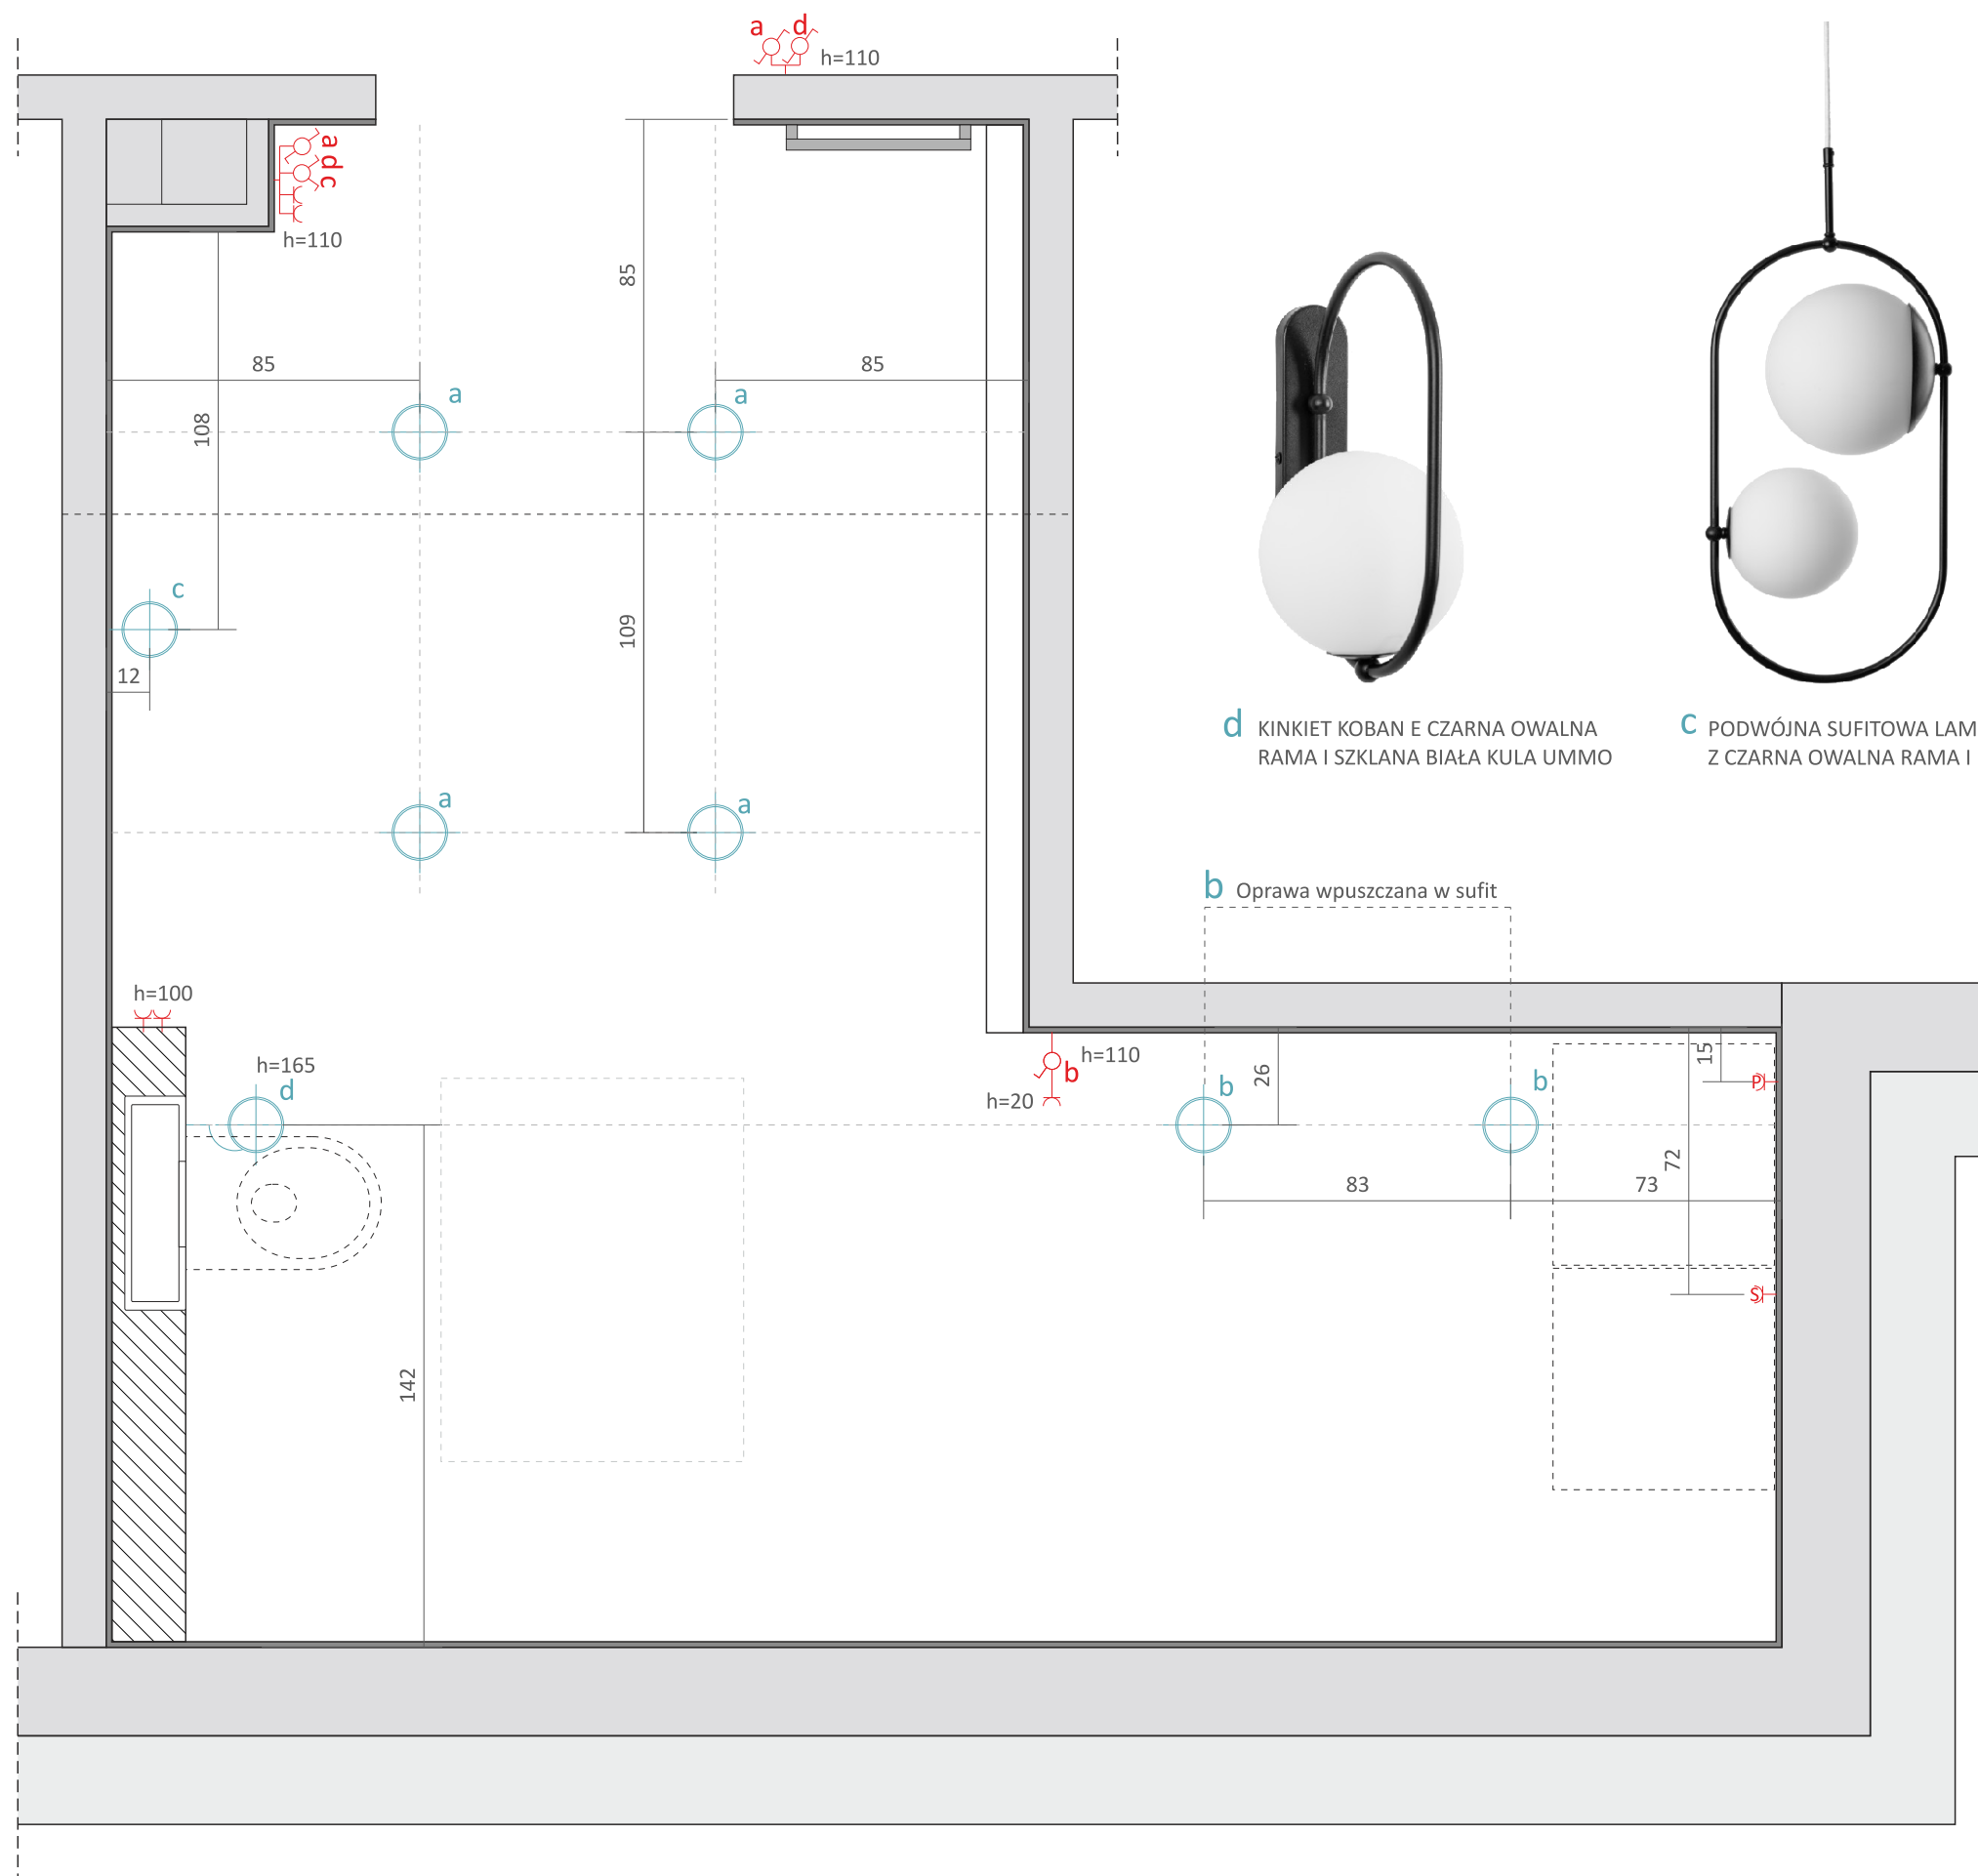

dolną krawędź okna należy obrobić pod kątem prostym

454

grzejnik wodny, montaż w osi ściany, h przyłączenia 85 cm, przyłączenie dolne centralne skrajne 450mm

Radox Meto 950x500 Czarny Mat
moc:305W nr prod.[METO.95.50.TB]

Roca DUPLO Compacto stelaż podtynkowy do WC, zabudowa lekka A890080020

ROCA PL7 Przycisk do stelaża WC, czarny mat, A890088206

B Giulini Giovanni Futuro bateria bidetowa podtynkowa

C PROPOZYCJA:
Emmevi Piper EM45120NO bateria wannowa 4-otworowa czarna

projektowane zabudowy k-g

a PLAFON SUFITOWY (przykład)

a,b MISTIC BROKEN 9W DIM MATT WHITE

- wypust do gniazda w blacie h=75
- gniazdo podwójne
- dwa gniazda pojedyncze hermetyczne
- gniazdo pojedyncze
- łącznik schodowy
- łącznik świecznikowy
- wypust kabla LED
- wypust na oprawę sufitową
- wypust na kinkiet

wieszak na ręczniki sufitowy (do montażu na skosie, profil stalowy 20x20 mm, malowany proszkowo Wymiary: szer 40 cm, dł ramienia przedniego: 115cm, dł ramienia tylniego: 135cm, rozstaw ramion: 15cmodsunięcie od ściany 10 cm NALEŻY WZMOCNIĆ SUFIT W TYM MIEJSCU DODATKOWYM PROFILEM