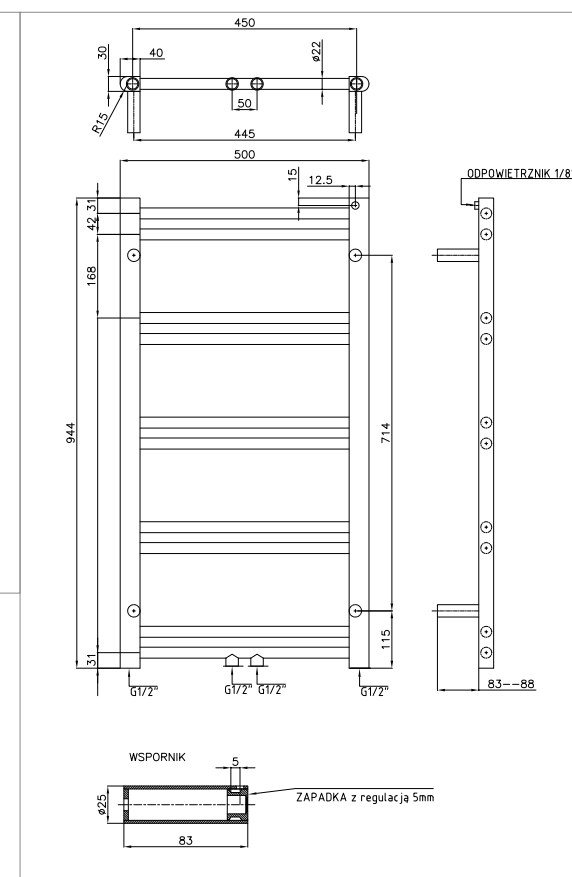

grzejnik wodny, montaż w osi ściany, h przyłączenia 85 cm, przyłączenie dolne centralne skrajne 450mm

Radox Meto 950x500 Czarny Mat
moc:305W nr prod.[METO.95.50.TB]

A PROPOZYCJA:
Piper bateria umywalkowa podtynkowa czarny mat - 45055NO

!!! wymiar do osi wylewki, odległość do osi mechanizmu podtynkowego dostosować do jego wymiaru po zakupie, wysokość odpływu 60 cm

Ideal Standard Strada II miska wisząca, Aquablade, biała T299701

Roca DUPLO Compacto stelaż podtynkowy do WC, zabudowa lekka A890080020

ROCA PL7 Przycisk do stelaża WC, czarny mat, A890088206

B Giulini Giovanni Futuro bateria bidetowa podtynkowa

C PROPOZYCJA:
Emmevi Piper EM45120NO bateria wannowa 4-otworowa czarna

projektowane zabudowy k-g